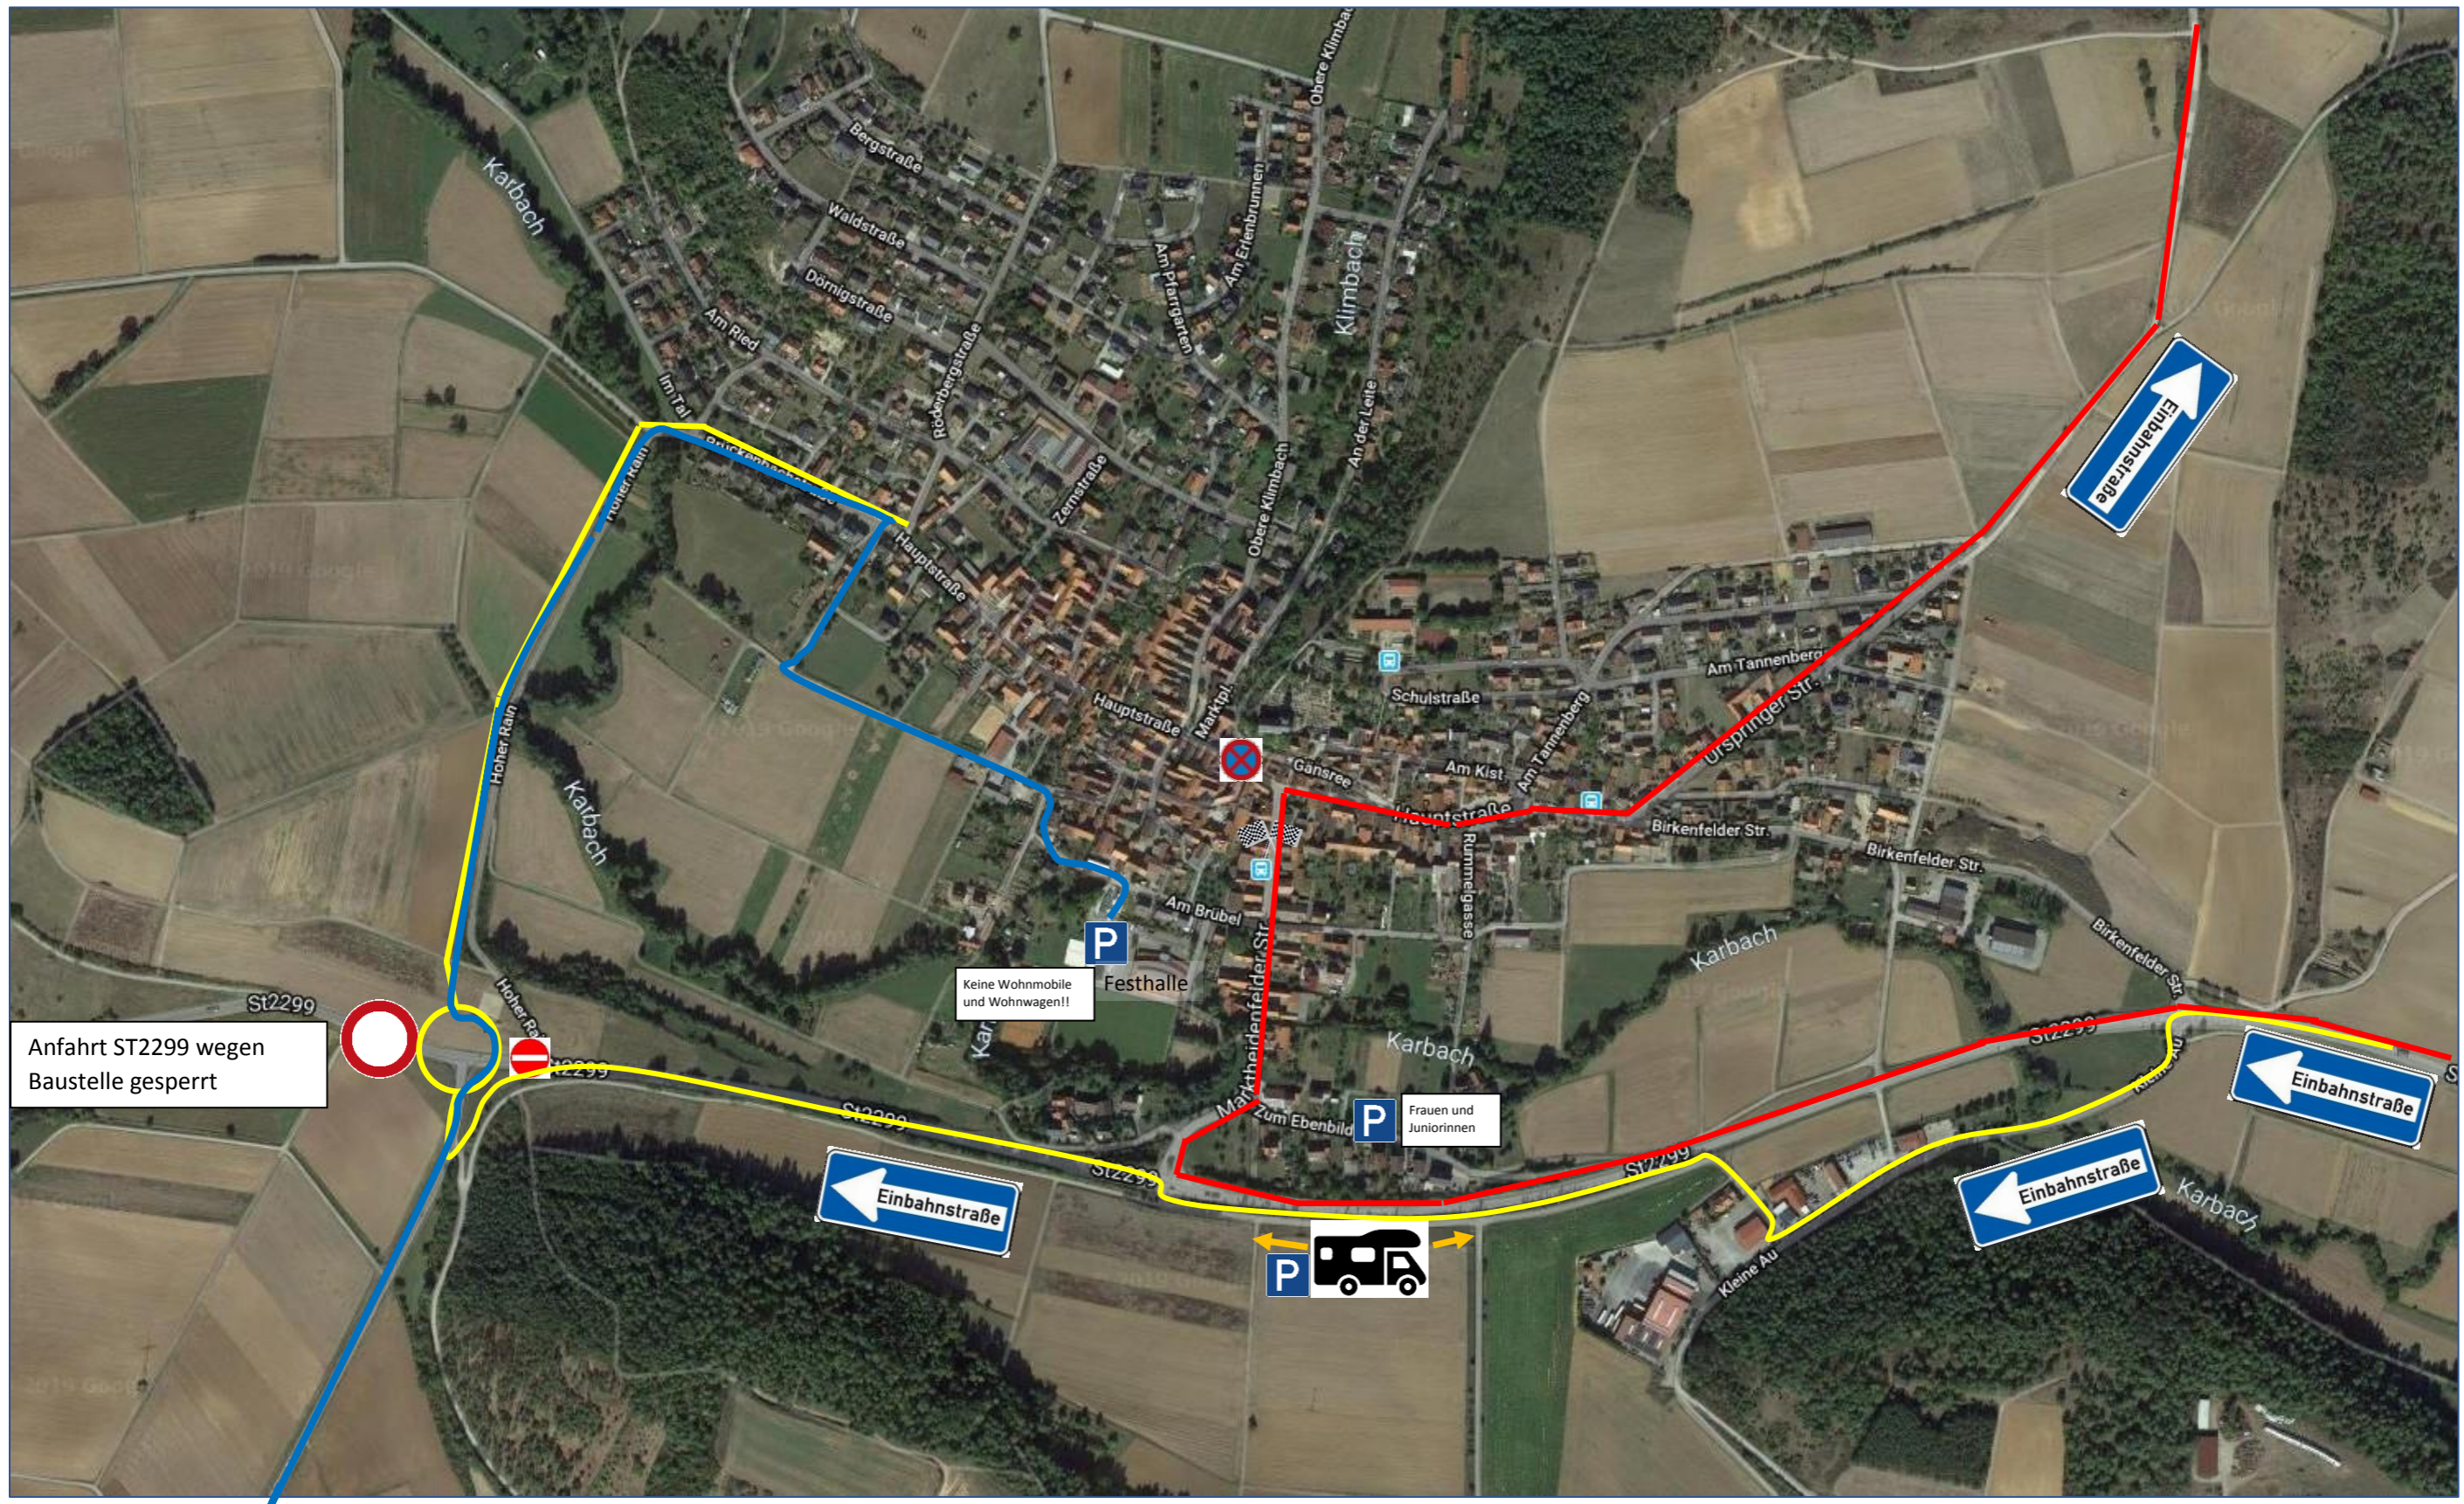

# Main-Spessart-Rundfahrt - Anfahrts und Parkplatzplan

- Rennstrecke – Start und Zielbereich für Fahrzeuge gesperrt, sonst Einbahnstraße
- Anfahrt nach Karbach
- Anfahrt zum Parkplatz an der Festhalle